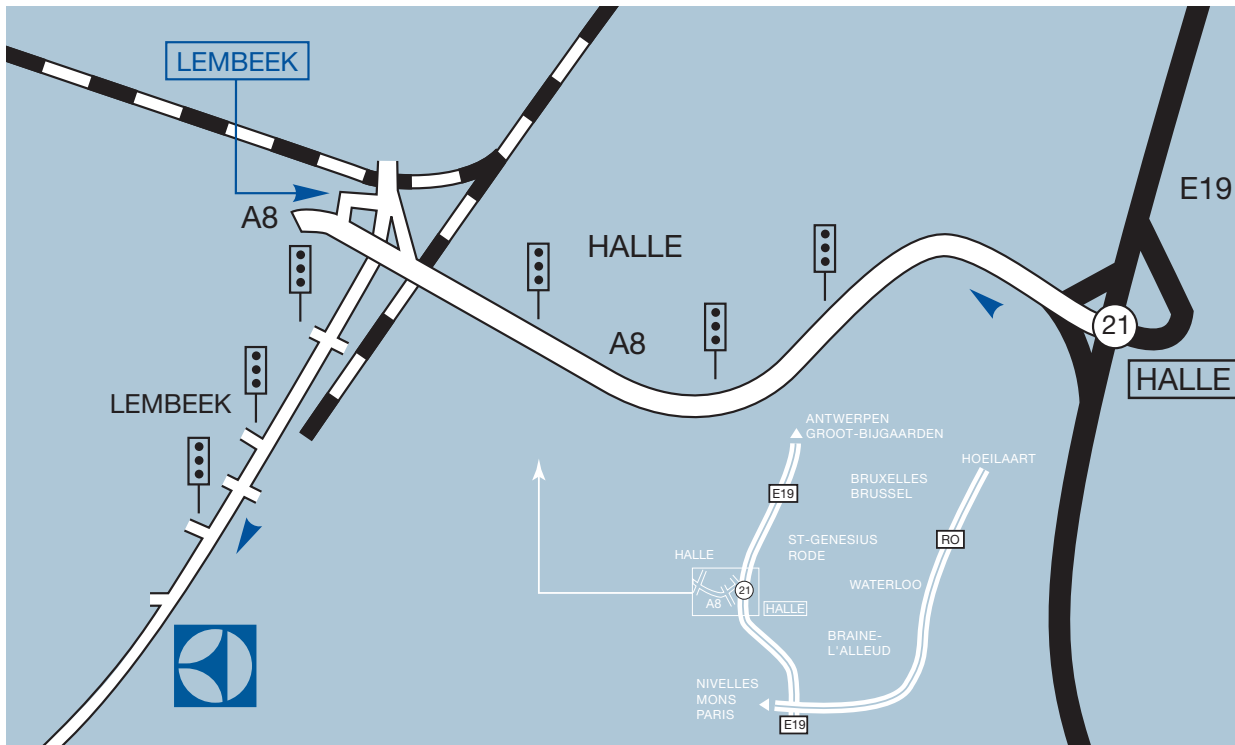

Zo bereikt u ons

Vanuit **Gent/Antwerpen**: op de ring rond Brussel neemt u de E19 richting Bergen/Mons. U neemt afrit 21 **Halle**. Volg de richting **Doornik**. Nu bent u op de A8. Ongeveer 100 m na de reeks stoplichten slaat u rechtsaf richting **Lembeek-Tubbeke**. Nu bent u op de Bergensesteenweg. Na een reeks stoplichten ziet u op uw linkerkant de gebouwen en lichtreclames van **Electrolux**.

Adres

Electrolux Home Products Belgium
Bergensesteenweg 719
1502 Lembeek

Pour accéder à nos locaux

Au départ de **Gand/Anvers**: sur le ring de Bruxelles, vous prenez la E19 direction Bergen/Mons. Vous prenez la sortie 21 **Halle**. Suivez la direction **Tournai**. Vous arrivez alors sur l'A8, puis prenez sur votre droite la direction **Lembeek-Tubbeke** à +/- 100 m après la série de feux de signalisation. Vous vous trouvez maintenant sur la Bergensesteenweg. Après une série de feux, vous verrez à votre gauche les bâtiments et enseignes au néon d'**Electrolux**.